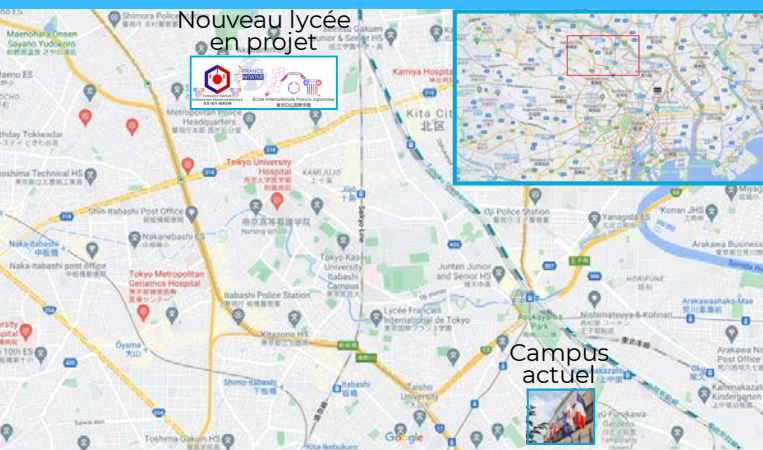

FINANCEMENT PARTICIPATIF PRÊT CONTRIBUTION

CONTRAT DE LOCATION DU NOUVEAU LYCÉE :
L'ÉCOLE INTERNATIONALE FRANCO-JAPONAISE A BESOIN DE VOUS !

IMMEUBLE DE 1,100M² PERMETTANT D'ACCUEILLIR 500 ÉLÈVES (PLUS TOIT-TERRASSE DE 400M²) SITUÉ PRÈS DU COMPLEXE SPORTIF DE NISHIGAOKA, TOKYO KITA-KU

OBJECTIF : TOP 3 DES ÉCOLES INTERNATIONALES DU JAPON
ÉDUQUONS ET FORMONS
LES ACTEURS ÉCONOMIQUES ET SOCIAUX DE LA FRANCE, DU JAPON
ET DU MONDE DE DEMAIN

- ✓ De la Petite Section à la terminale (de 3 à 18 ans : maternelle, collège, lycée)
- ✓ Classes bilingues d'excellence français-anglais et français-japonais à niveau unique
- ✓ Ratio enseignants-élèves inégalé à Tokyo et progrès scolaires démontrés
- ✓ Homologation par le Gouvernorat de Tokyo (et bourses scolaires), établissement candidat depuis 2019 aux homologations AEFÉ et International Baccalaureate